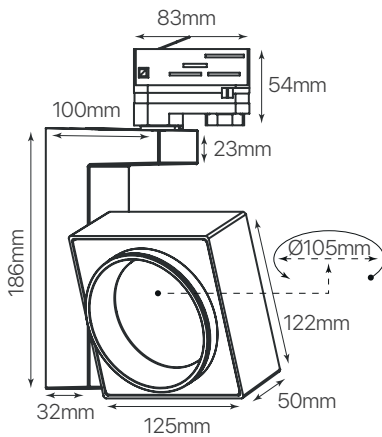

### datasheet

ref. 5550471

Nombre / Name	Track.09
Referencia / Reference	5550471
Materiales / Materials	Aluminio / Aluminum
Difusor / Diffuser	-
Potencia / Power	35W
Temperatura de color / Color temperature	4000K
Flujo luminoso / Luminous flux	3150 lm
Dimable / Dimmable	-
Ángulo de apertura / Beam angle	36°
Ángulo de inclinación / Inclination angle	350° x 90°
IP	IP20
IK	-
F.P	>0.9
UGR	< 14.5
IRC	>80
Chip	CREE CXB 1830
Driver	OSRAM OT FIT
Vida media ( duración ) / Average life	± 50.000 h
Clase energética / Energy class	A+
Aislamiento eléctrico / Electrical isolation	Clase II
Colores / Colors	Negro / Black
Medida exterior / Product size	186mm x 100mm x 49mm x Ø105mm
Medidas de corte / Cutting measurements	-
Tª ( ambiente/trabajo ) / Tª ( environment/work )	-20°C~ 50°C
Input	AC 220~240V
Output	DC 35V~38V
Frecuencia / Frequency	50 / 60Hz
Peso / Weight	1,5 Kg
Certificados / Certificates	CE RoHS
Garantía / Warranty	2 años